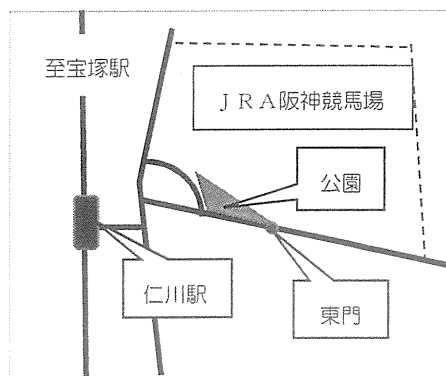

阪神競馬場公園であそぼう

阪神競馬場内のスペースキッズコーナーで遊んだり、芝生の広場で親子遊びをして、一緒に楽しみましょう！

楽しく遊んだあとは広い公園でお弁当を食べましょう。

日時 令和2年(2020年)10月15日(木)
10時00分～12時00分 ※雨天中止

※中止の時のみ、9時～わかくさ保育所と逆瀬川保育所のホームページでお知らせしますので、ご確認ください。また、9時の時点で兵庫県南部・阪神地域又は、宝塚市に気象警報が発表された場合は、事業は中止です。その他、災害の状況に応じて中止の場合があります。(新型コロナウイルス感染症の感染状況によって中止の場合があります。)

集合場所 10時00分 競馬場東門 東入場門券売所前 現地集合
※お弁当を食べた後、現地解散です。

対象 未就園児とその保護者(先着25組)

持ち物 弁当、お茶、帽子、着替え(必要な方のみ)、
ピクニックシート

申し込み 9月23日(水)～10月6日(火)
※保育所の支援事業時及び電話で申し込んでください。
※電話受付時間は9時00分～17時00分です。

★当日、欠席される場合は9時00分～9時30分の間に、申し込みをされた保育所に電話連絡をしてください。

★競馬場東門を入ると、駐輪所と駐車場があります。公園内はベビーカーの使用も可能です。

★手話通訳や要約筆記を希望される方は、わかくさ保育所に来所またはFAXにて10月1日(木)までにお知らせください。尚、締め切り日が過ぎた場合でもご相談ください。

(わかくさ保育所 FAX 0797-77-3096)

<新型コロナウイルス感染拡大防止のためのお願い>

※親子共に検温をしてから来てください。37.5℃以上ある場合と解熱後 24 時間経過していない場合は利用できません。